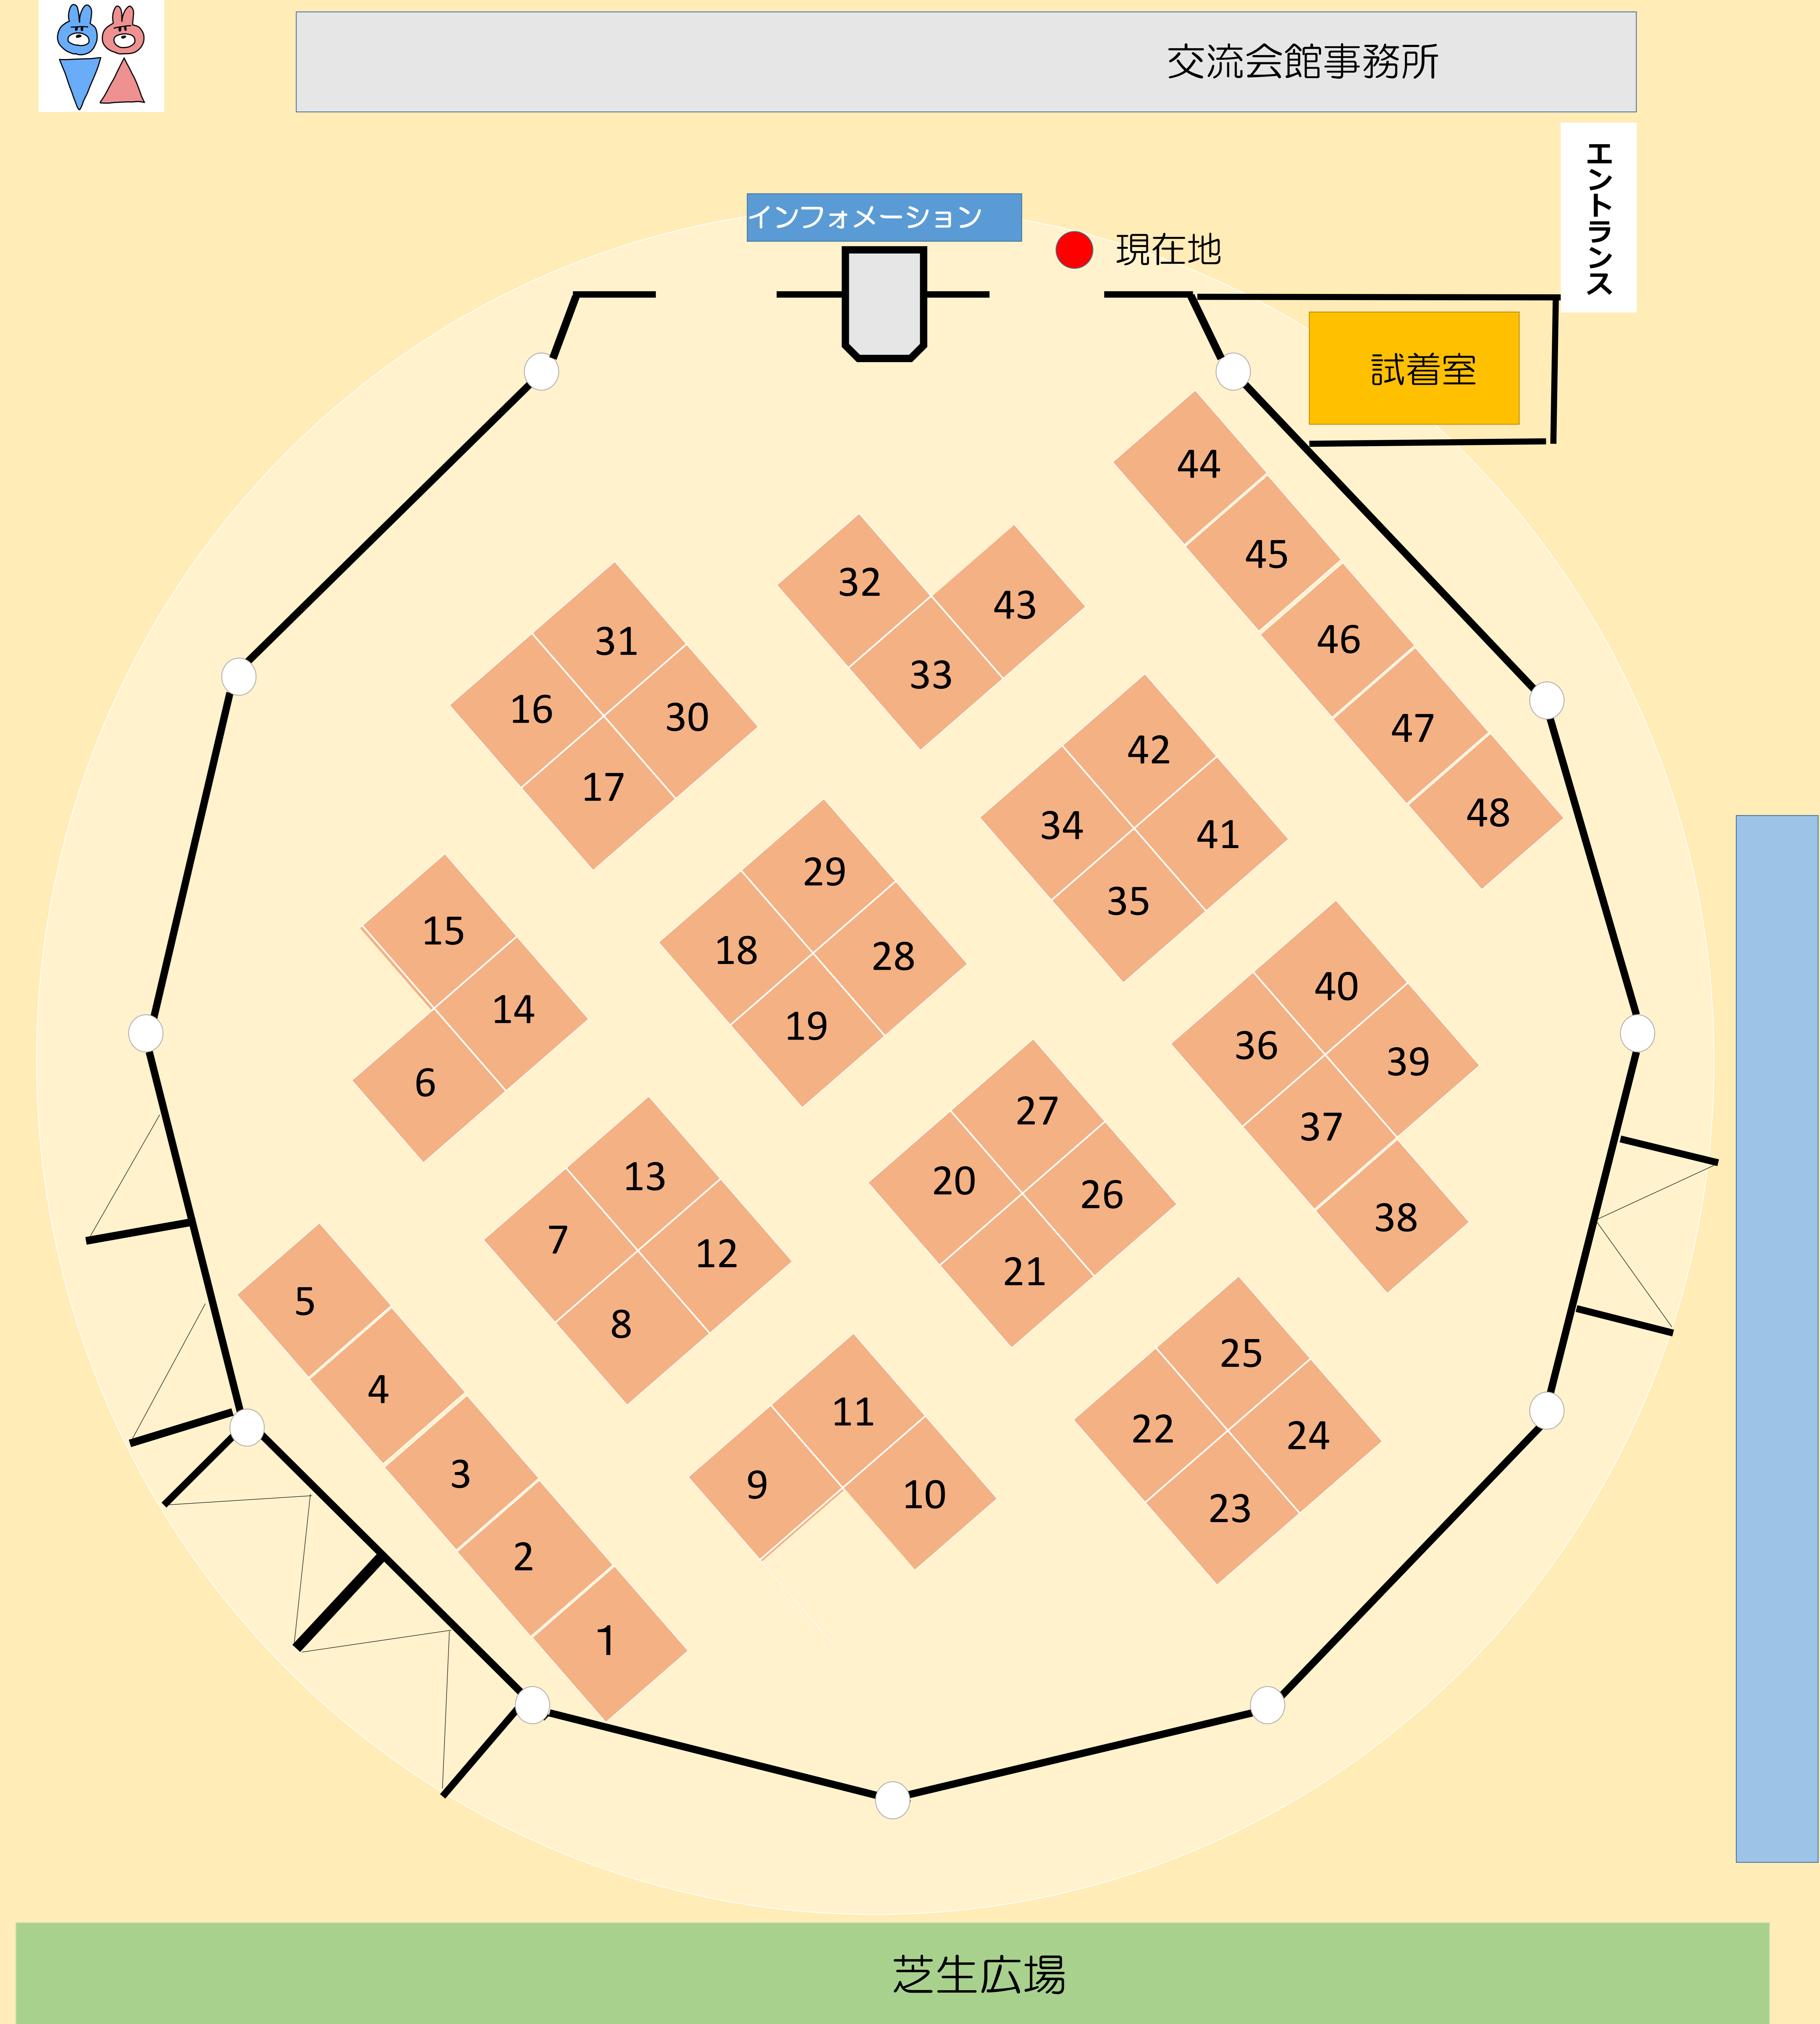

九州ハンドメイドフェスタin熊本 SHOP LIST

- | | |
|-------------------------------|----------------------------|
| 1 ARISU | 25 gravis5 |
| 2 mon favori | 26 milk☆ash & atelierRA-NA |
| 3 遊花andMANA | 27 milk☆ash & atelierRA-NA |
| 4 遊花andMANA | 28 うみのさんぽみち |
| 5 雑貨KEN | 29 うるし工房 彩道里 |
| 6 あみごころ | 30 屋久杉アクセサリー樹之香 |
| 7 Reo(リオン) | 31 cat de mami |
| 8 Reo(リオン) | 32 SMILE mini~ |
| 9 Noah | 33 SMILE mini~ |
| 10 すずはな | 34 東峰木人toho-kobito |
| 11 ichico | 35 東峰木人toho-kobito |
| 12 デコ体験 いちご堂 | 36 MIYU |
| 13 mameneko | 37 手ぬいがま口 壱屋 + urara |
| 14 atelier・すぴか | 38 La Cherien |
| 15 Como | 39 革工房49ers/TANICO |
| 16 木もれび | 40 革工房49ers/TANICO |
| 17 消しゴムはんこ:いろえんぴつ | 41 Cotton & Linen フルール |
| 18 Asahi handmade accessories | 42 Cotton & Linen フルール |
| 19 rapport~ラポール~ | 43 atorie chii--chann |
| 20 Oro serpente | 44 よんひきのこぶた |
| 21 竹あそび | 45 インパクト |
| 22 木工房Pepe | 46 Café海音 |
| 23 木工房Pepe | 47 マルとなな |
| 24 Hikari flower | 48 mare |

芝生広場