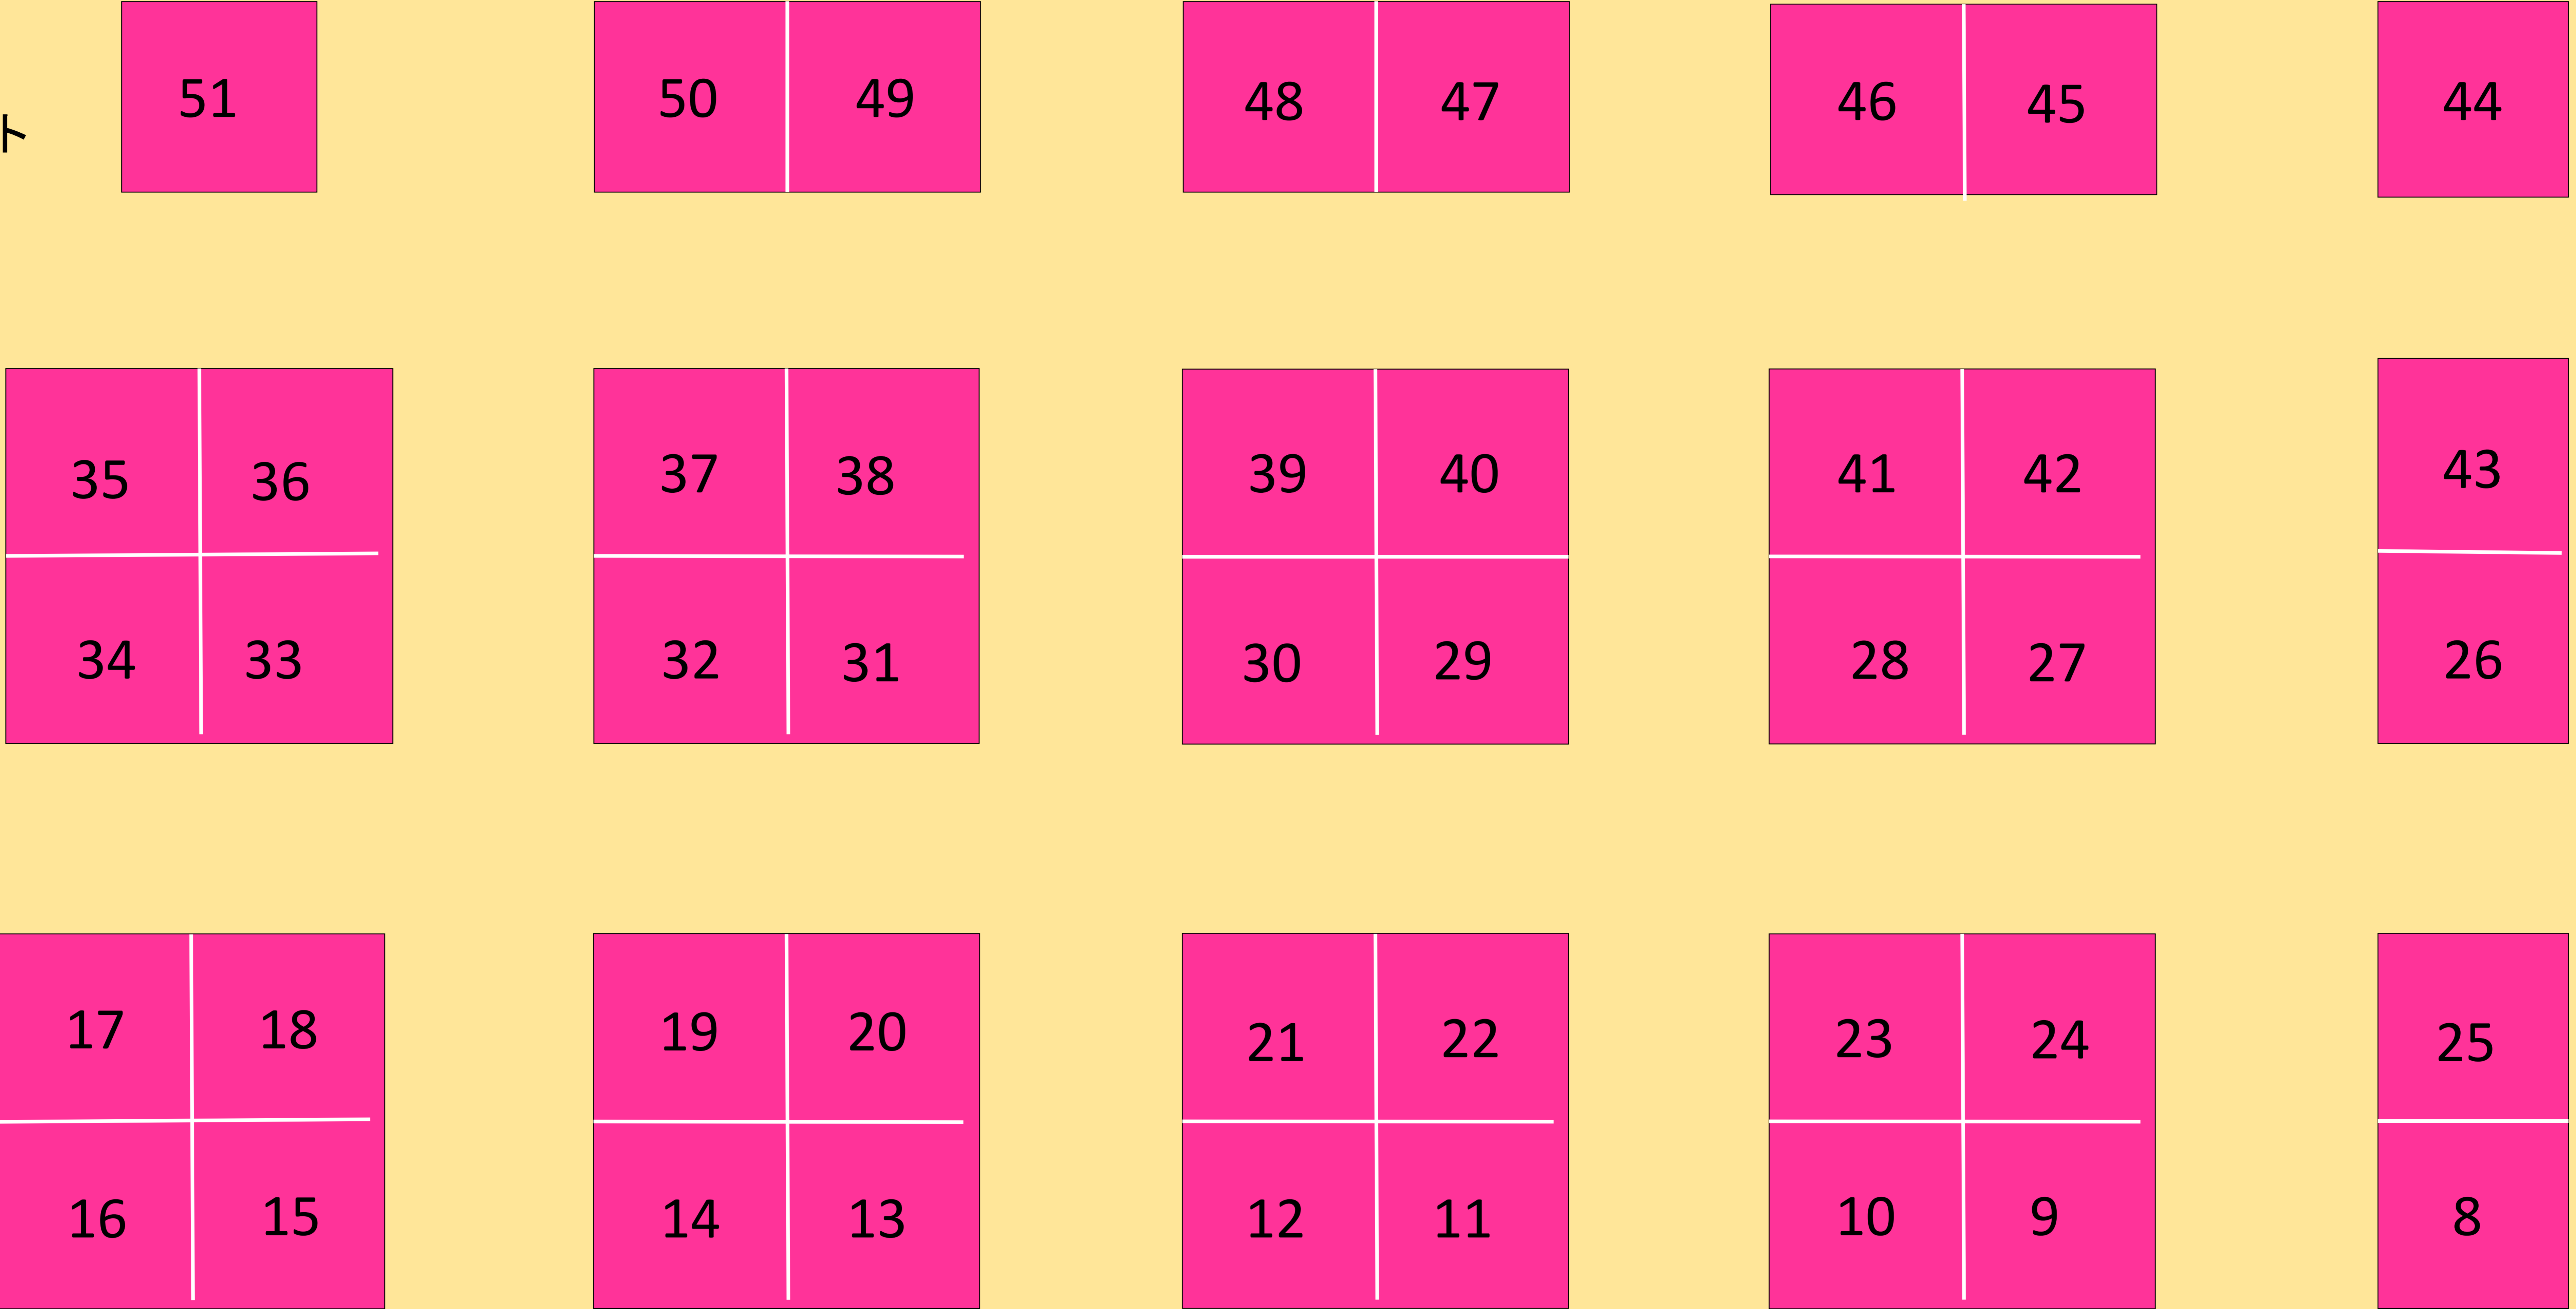

芝生広場

コンセント

入場口

搬入口

コンセント

KYUSHU HANDMADE FESTA YATSUSHIRO

- 1 atorie chii--chann
- 2 EN SOLEILLEアン ソレイエ
- 3 纏matoい 熊本店
- 4 blue. ①  
まるめろ ②
- 5 ぴんくまと一緒。
- 6 ジュエルアートキララ
- 7 olu'olu
- 8 nunokomono-plenty 8と25
- 9 & KANAT ①  
Solace～inner peace～②
- 10 natural\*m
- 11 smile happy
- 12 高見典杏の笑文字
- 13 オリジナル天然石アクセサリー販売店  
雪桜庵
- 14 雑貨KEN
- 15 まるまりん
- 16 No Limit & WeSTAR11
- 17 No Limit & WeSTAR11
- 18 Katze カツツエ
- 19 あつきちの店
- 20 ♡NIMIA♡
- 21 nao's handmade correction
- 22 みちおみ
- 23 natural\*m

- 41 moon's mama ①  
MICO\* ②
- 42 MIYU
- 43 momoca
- 44 fern-weh
- 45 Sarii for baby & mom
- 46 Mirio
- 47 M.H.M ①  
FAWN ②
- 48 Handmade Shop すずはな
- 49 Kitenya
- 50 Kitenya
- 51 Jully  
屋外キッズコーナー くじびきREN