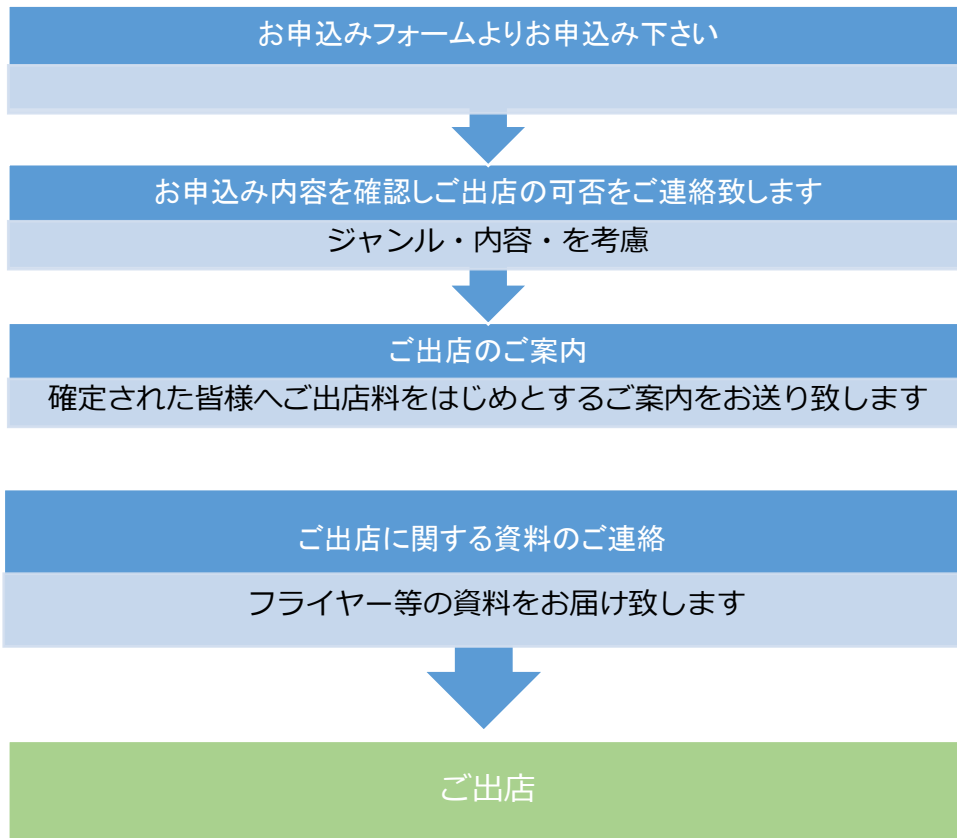

搬入出に関して

- ① 搬入は当日9時～となります。
- ② 搬出は終了後16時～17時迄（時間厳守）に完了して下さい。
- ③ 搬入車両は誘導に従って搬入口駐車スペースへ進入後速やかに荷降ろしを行って下さい。

その他

- ① スタンプラリーを開催致します。
スタンプラリー用の景品を1日1個ご提供をお願い致します。
- ② ワークショップブースのみ電源をお貸出し可能です。
ご希望される場合はお申込み時にフォームへご記入下さい。
- ③ ご使用になる備品は各自お持ちください。
- ④ 販売・ワークショップともブース内からはみ出す事はご遠慮下さい。

ご出店規約

ご出店に関する規約はHP内の規約に掲載しています

お申込みからご出店まで

配置MAP

◆感染防止対策のため2面通路を設けています。
(一部1面箇所あり)

◆搬入箇所は会場後方及び正面入口となります。
正面入口からの搬入は施設の損傷を防止するためロビー部分は
手運びにご協力をお願い致します。